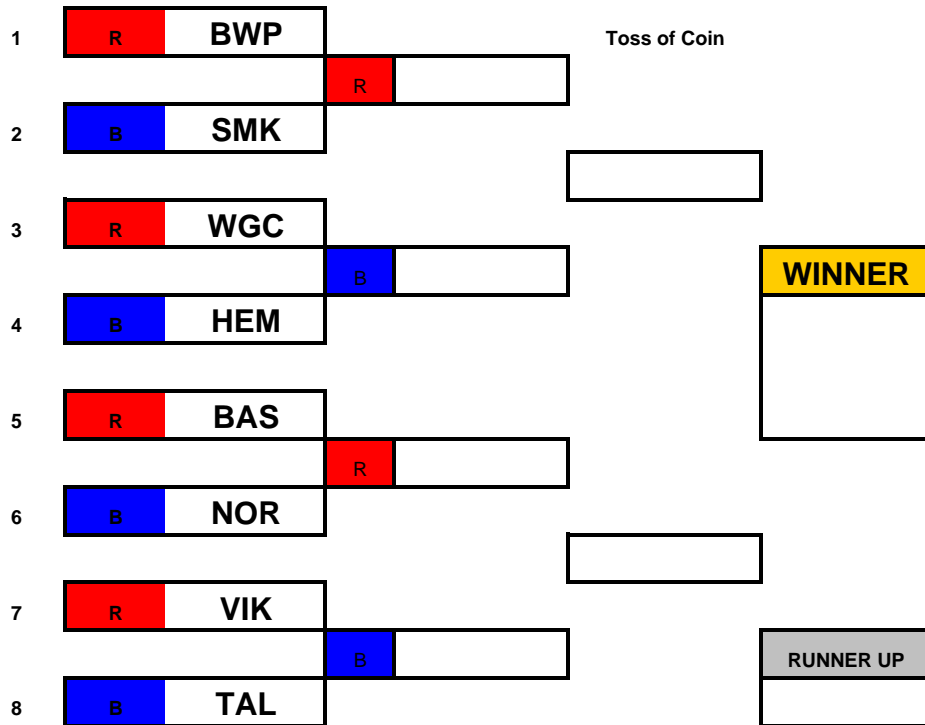

Open "C" Age Groups