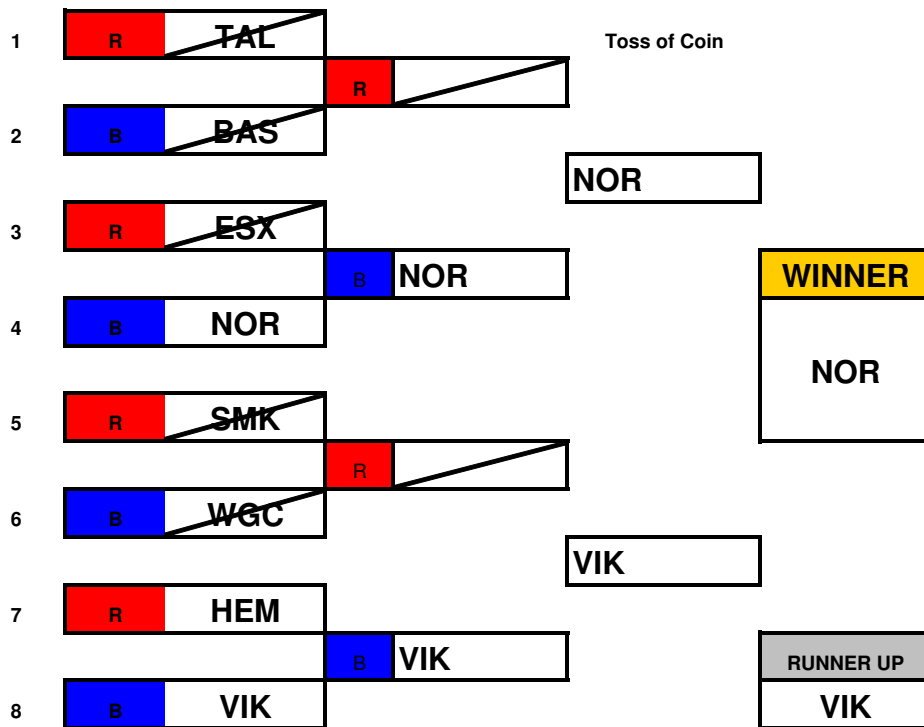

Open "A" Age Group